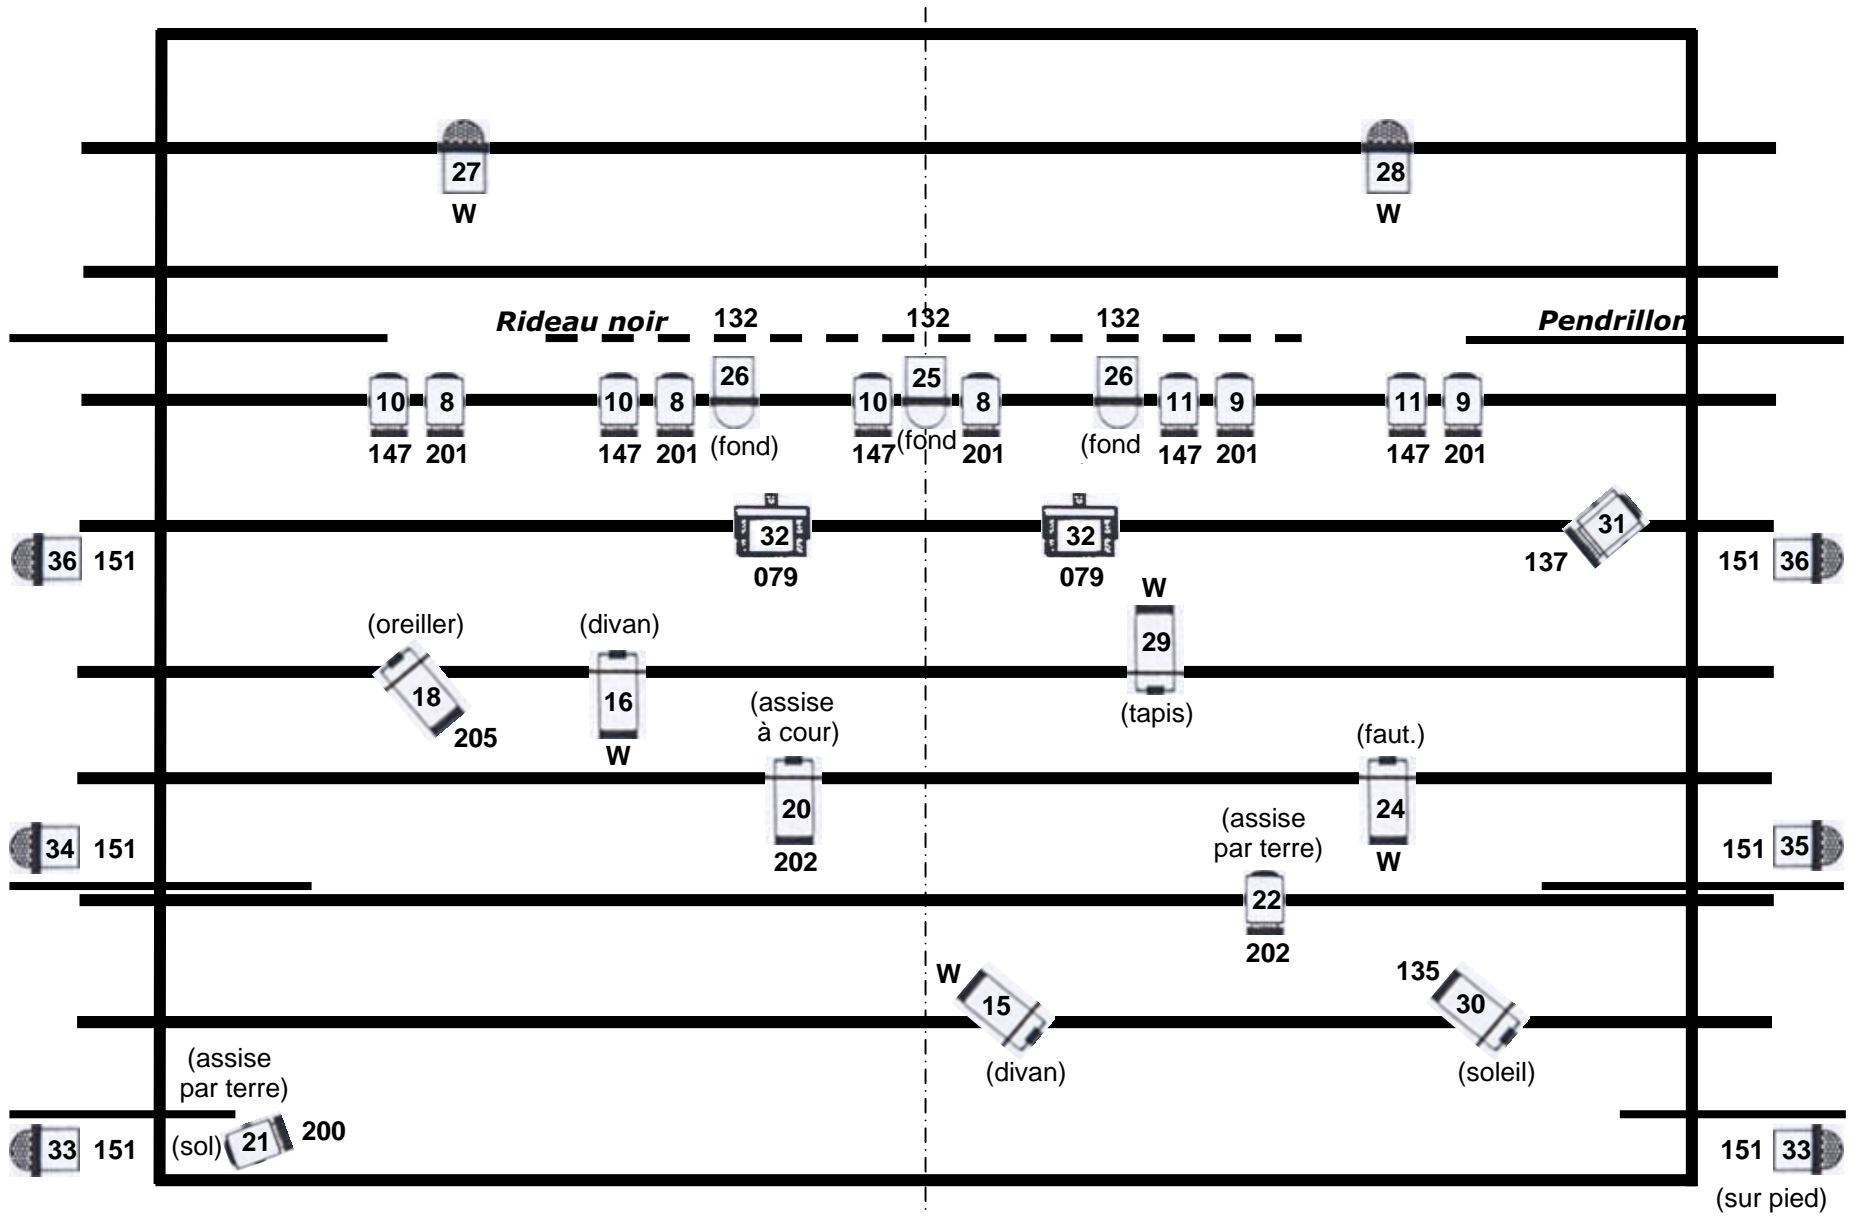

 (13) P.C 1KW	 (6) P.C 2KW	SCENE	FILTRES : LEE	
 (3) PAR 64 CP 60	 (12) PAR 64 CP 62		151 rose pale	137 parme
 (9) DEC 1KW	 (4) DEC 2KW		106 rouge primaire	135 ambre foncé
			147 abricot	205 orange pale
			132 bleu moyen	079 bleu foncé
			200/201/202 correcteur	W sans filtre

 (2) Horiziodes

(le 21 est sur platine)

(prévoir pour tous les PC sur les perches de scène du 114 Rosco, sauf 22/31)

(les 33/34/35 sont sur pieds)

PUBLIC